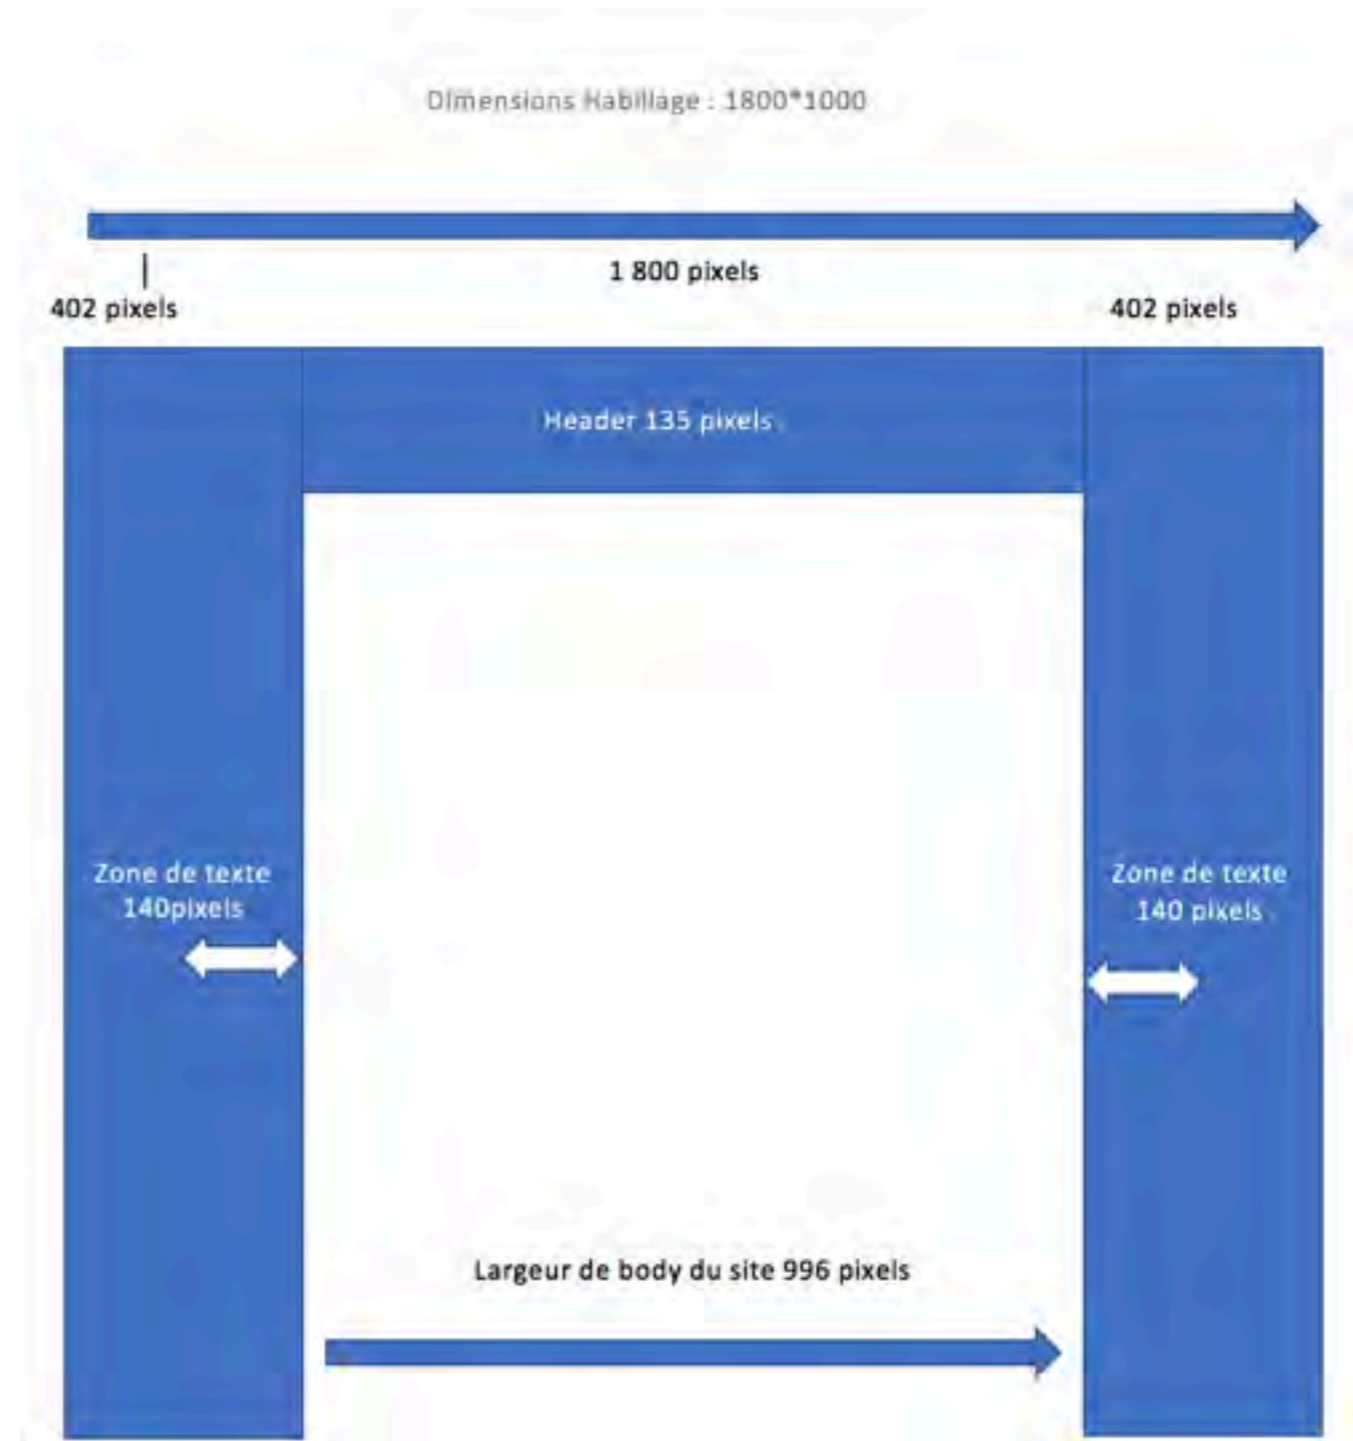

Display Classique desktop Bannière

Formats	Size	Type fichiers	Poids max	commentaire
Megaban	728*90	Html 5, redirect, jpeg, gif	75ko	
Gigaban	1000*90	Html 5, redirect, jpeg, gif	75ko	
Gigaban vidéo	1000*90	HTML5, redirect	150ko	Son off par défaut, activation au clic
Masthead	1000*200/970*250	Html 5, redirect, jpeg, gif	150ko	
Masthead vidéo	1000*200/970*250	HTML5, redirect	150ko	Son off par défaut, activation

Display Classique desktop

Pavé Grand angle

Formats	Size	Type fichiers	Poids max	commentaires
Pavé	300*250	Html 5, redirect, jpeg, gif	75ko	
Pavé vidéo	300*250	Html 5, redirect, mp4	75ko	son off par défaut, activation au clic
300*250 Expand option vidéo OK	600*400 max	HTML5, redirect	150ko	son off par défaut, activation au clic
Grand angle	300*600	Html 5, redirect, jpeg, gif	75ko	
Grand angle vidéo	300*600	HTML5, redirect	150ko	Son off par défaut, activation au clic
300*600 expand / option vidéo	600*600	HTML5, redirect	150ko	Son off par défaut, activation au clic

Specs Habillage

Specs Habillage

Specs Mobile et tablettes

	Size	Type Fichiers	poids max	Commentaires
Bannière	320*50	gif, jpeg, html5, redirect	75ko	
Pavé	300*250	gif, jpeg, html5, redirect	75ko	
Catfish	320*50	gif, jpeg, html5, redirect	75ko	
Interstitial mobile	320*480	gif, jpeg, html5, redirect	150ko	fermeture anticipée gérée par nos soins
Interstitial tablette	640*960	gif, jpeg, html5, redirect	150ko	fermeture anticipée gérée par nos soins par nos soins
Interstitial vidéo	320*480	gif, jpeg, html5, redirect	150ko	son off activation au clic
parallaxe	320*480	Jpeg, gif, html5	150ko	

[lire la suite...](#)

	Size	Formats	poids	Commentaires
Native	600*390	jpeg, html5	75ko	Titre : 10 mots max texte : 30 mots max

Specs In-read

Dimensions : 800*480
Format : MP4