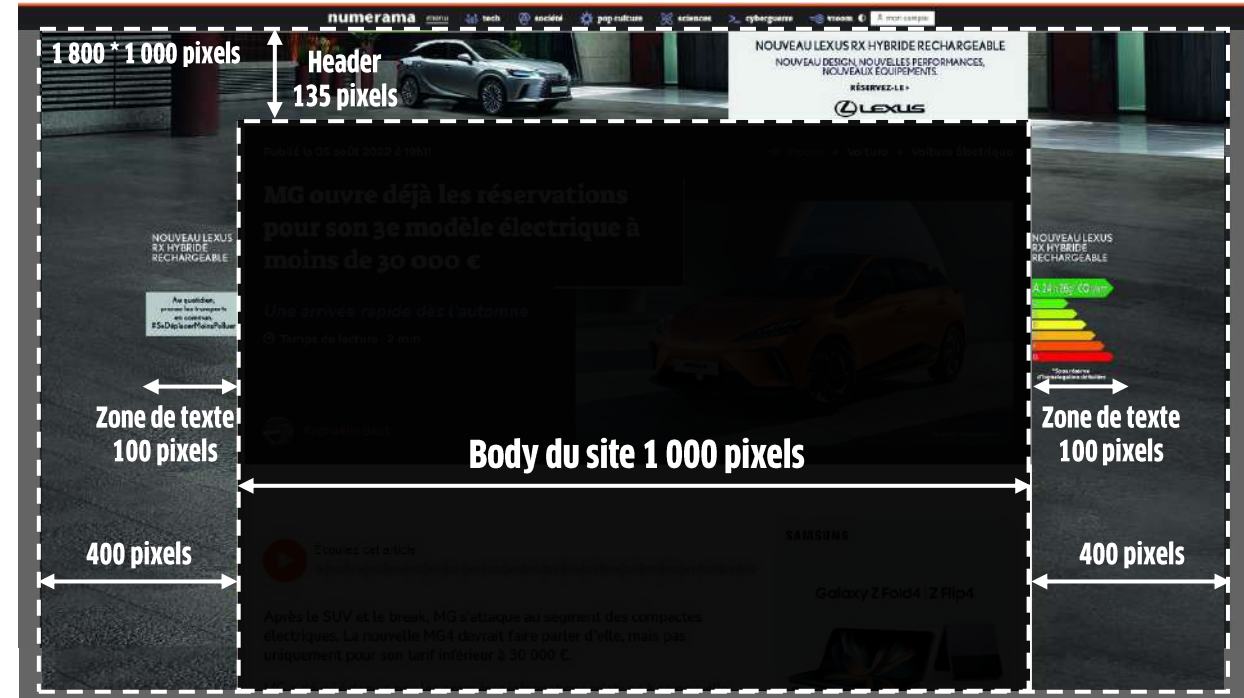

# LES FORMATS HABILLAGE

TAILLE	TYPE FICHIER	POIDS MAX
1 800*1 000	Jpeg, Redirect	120 ko

# LES FORMATS DESKTOP

CATEGORIES	FORMATS	TAILLE	TYPES FICHIERS	POIDS MAX	COMMENTAIRES
<b>LES INCONTOURNABLES</b>	Pavé	300*250	Html 5, redirect, jpeg, gif	75 Ko	
	Pavé Vidéo	300*250	Html 5, redirect, MP4	75 Ko	Son off par défaut, activation au clic
	300*250 Expand option vidéo	600*400 max	Html 5, redirect	150 Ko	Son off par défaut, activation au clic
	Grand Angle	300*600	Html 5, redirect, jpeg, gif	75 Ko	
	Grand Angle Vidéo	300*600	Html 5, redirect	150 Ko	Son off par défaut, activation au clic
	300*600 Expand option vidéo	600*600	Html 5, redirect	150 Ko	Son off par défaut, activation au clic
<b>LES AUTRES FORMATS</b>	Mégaban	728*90	Html 5, redirect, jpeg, gif	75 Ko	
	Gigaban	1 000*90	Html 5, redirect, jpeg, gif	75 Ko	
	Gigaban Vidéo	1 000*90	Html 5, redirect	150 Ko	Son off par défaut, activation au clic
	Masthead	1 000*200 / 970*250	Html 5, redirect, jpeg, gif	150 Ko	
	Masthead Vidéo	1 000*200 / 970*250	Html 5, redirect	150 Ko	Son off par défaut, activation au clic

# LES FORMATS APPLICATION

**Interstitial**

**Native Ad**

FORMATS	TAILLE	TYPES FICHIERS	POIDS MAX	COMMENTAIRES
Interstitial	1 200*627	Html 5, redirect, jpeg, gif	75 Ko	Rubriques : Mapping, Mon Compte et Fiche Détails Bornes
Native Ads	32*32 + logo 16*16	Html 5, redirect, jpeg, gif	75 Ko	Liste des Bornes (tous les 5 items) TITRE : 90 caractères max TEXTE : 90 caractères max Call To Action : 15 caractères max