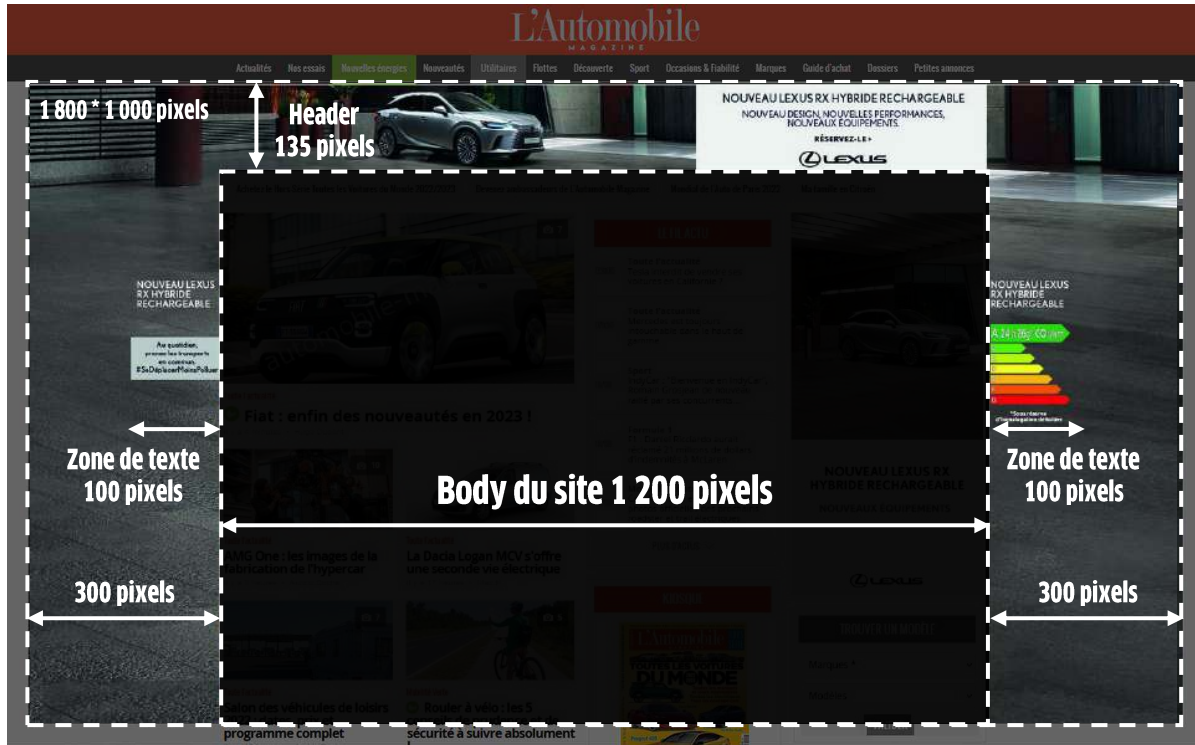

LES FORMATS HABILLAGE

TAILLE	TYPE FICHIER	POIDS MAX
1 800*1 000	Jpeg, Redirect	120 ko